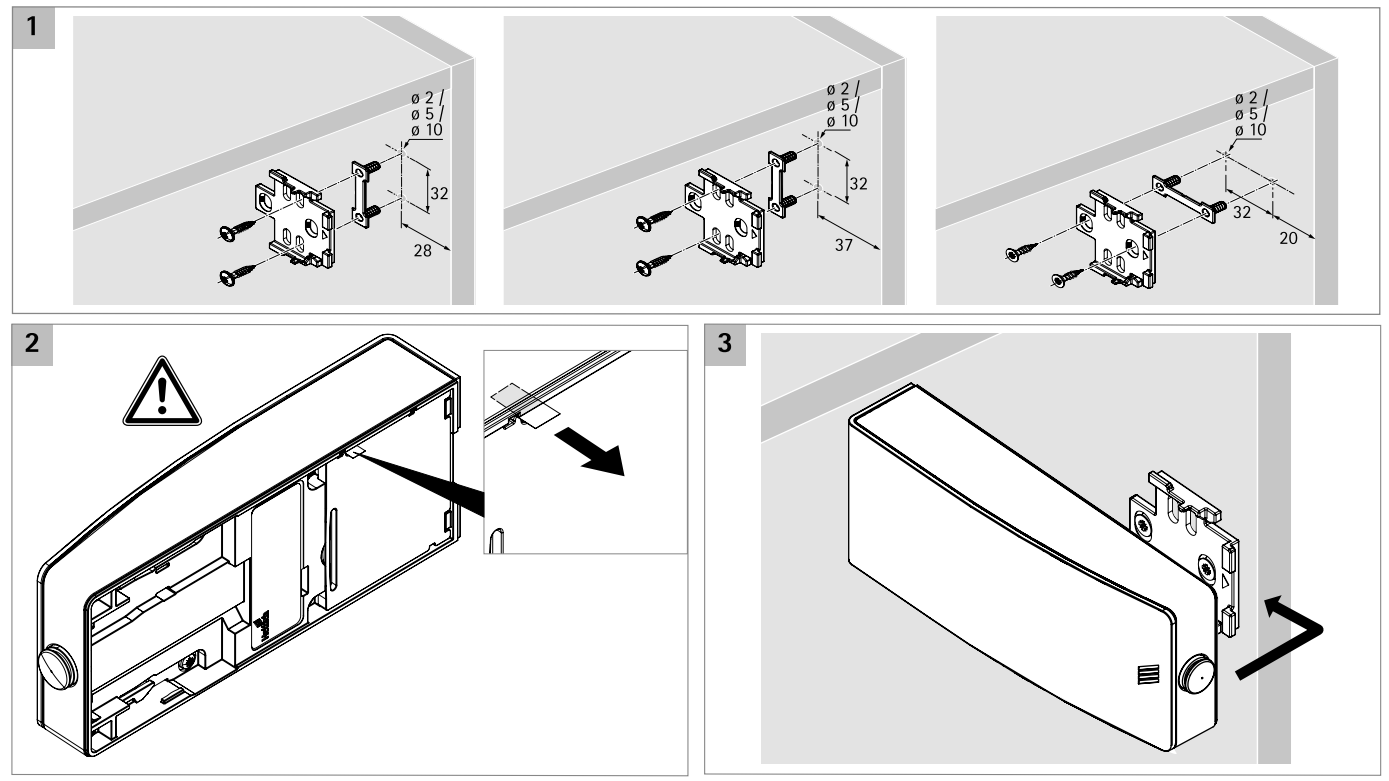

Openingsysteem voor greeploze meubelfronten met gedempte sluiting

- ▶ Push to open Silent voor draaideuren
- ▶ Om aan te schroeven

Push to open Silent voor draaideuren

Set bestaat uit:

- ▶ 1 stuk Push to open Silent
- ▶ 1 zakje met bevestigingselementen
- ▶ 1 montagehandleiding

Kleur	Bestelnr.	VE
antraciet	9 239 087	1 set
wit	9 239 088	1 set
grijs	9 239 099	1 set

Montage

www.hettich.com/short/c8716b